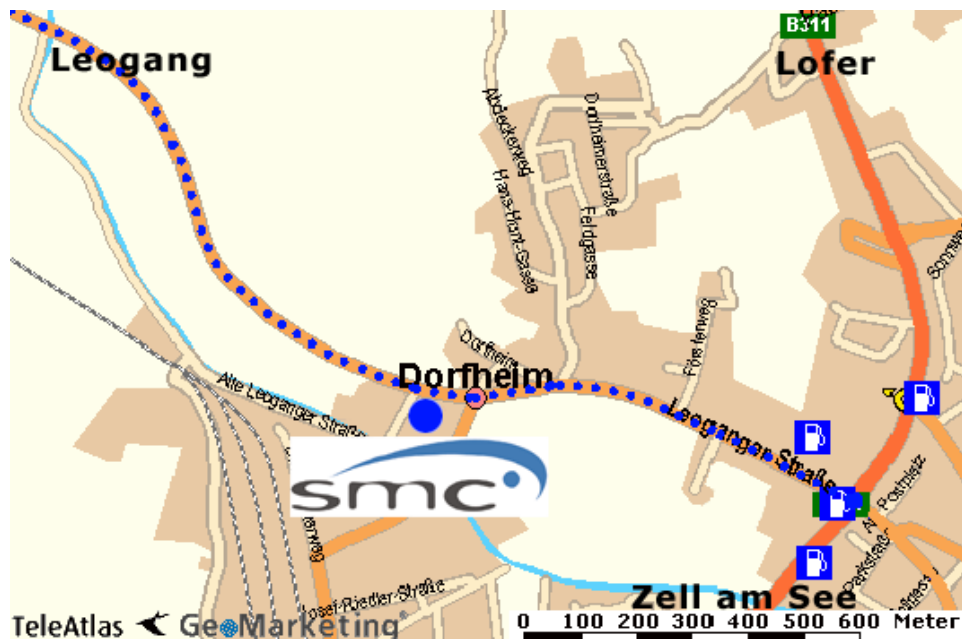

Anreise

SMC Studien und Management Center Saalfelden GmbH, Leogangerstraße 51a, 5760 Saalfelden, Austria
Tel.: +43(0)6582/74916 Fax: +43(0)6582/74916-16 office@smc-info.at www.smc-info.at

gefördert von: bm:bwk, esf, Land Salzburg, Stadt Saalfelden, Universität Salzburg, Universität Linz